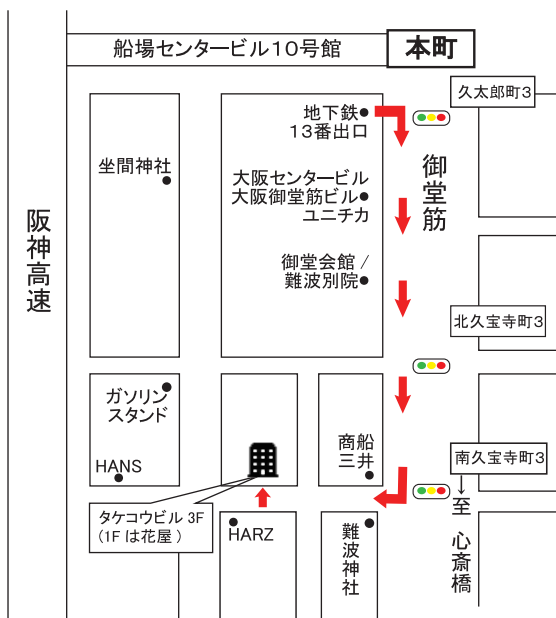

日本語ブックス 大阪・本町店

- 営業日：月～金 13:00～18:00
- 休業日：土日・祝日・夏季休業・年末年始

〒541-0058
大阪府大阪市中央区南久宝寺町 4-4-5 タケコウビル 3F
TEL：0120-664-724 FAX：0120-664-725
地下鉄『本町』または『心斎橋』駅から徒歩 6 分
『本町』からは御堂会館を通り、難波神社手前を右折。1F は花屋。

ご注文は発送センターへ
TEL：0120-330-726 FAX：0120-330-728