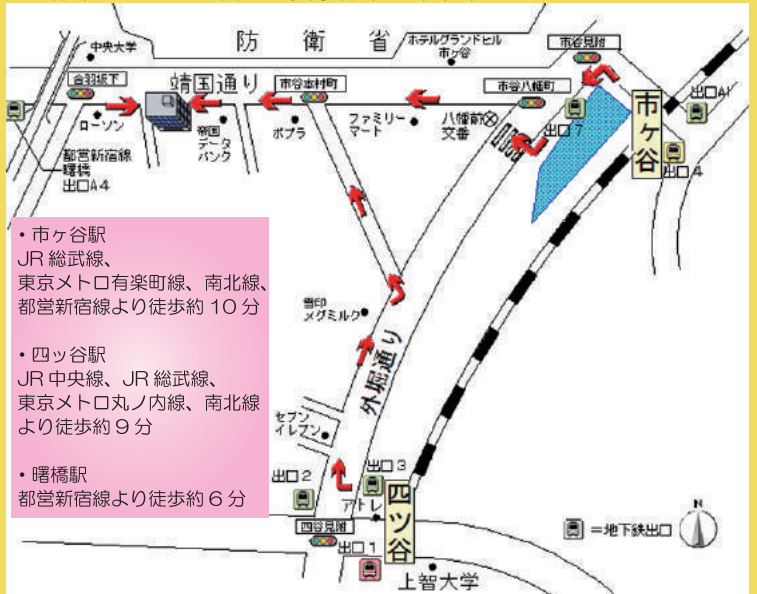

お知らせ

平素は日本語ブックスをご愛顧いただき、誠にありがとうございます。

さわやかな秋晴れが続く、過ごしやすい季節になりました。

日本語ブックスでは、コーヒーなどを飲みながら、ゆっくり書籍をご覧いただけるスペースをご用意しております。新刊書籍も続々入荷予定です。ぜひ、お気軽にお立ち寄りください。

なお、11月23日（金）は祝日のためお休みをいただきます。

どうぞよろしくお願いいたします。

東京・四ッ谷店、大阪・本町店

日本語ブックス 東京・四ッ谷店

- 営業日：月～金 10:00～18:00
- 休業日：土日・祝日・夏季休業・年末年始

- ・市ヶ谷駅
  JR 総武線、
  東京メトロ有楽町線、南北線、
  都営新宿線より徒歩約 10 分
- ・四ッ谷駅
  JR 中央線、JR 総武線、
  東京メトロ丸ノ内線、南北線
  より徒歩約 9 分
- ・曙橋駅
  都営新宿線より徒歩約 6 分