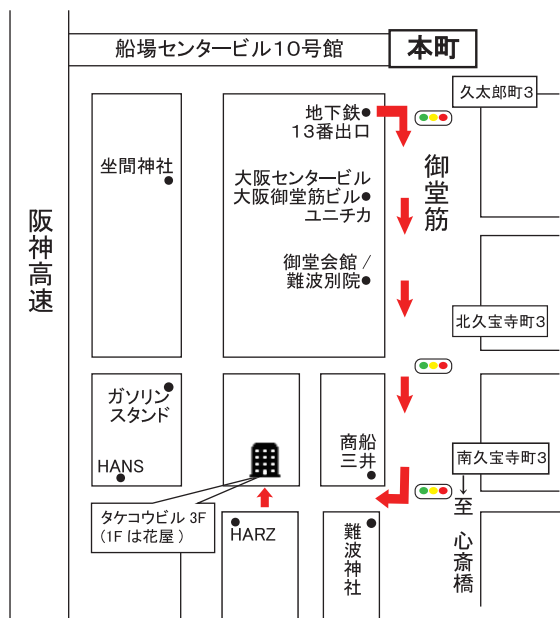

日本語ブックス 大阪・本町店

- 営業日：月～金 13:00～18:00
- 休業日：土日・祝日・夏季休業・年末年始

〒541-0058

大阪府大阪市中央区南久宝寺町 4-4-5 タケコウビル 3F

TEL：0120-664-724 FAX：0120-664-725

地下鉄『本町』または『心斎橋』駅から徒歩6分

『本町』からは御堂会館を通り、難波神社手前を右折。1Fは花屋。

ご注文は発送センターへ

TEL：0120-330-726 FAX：0120-330-728