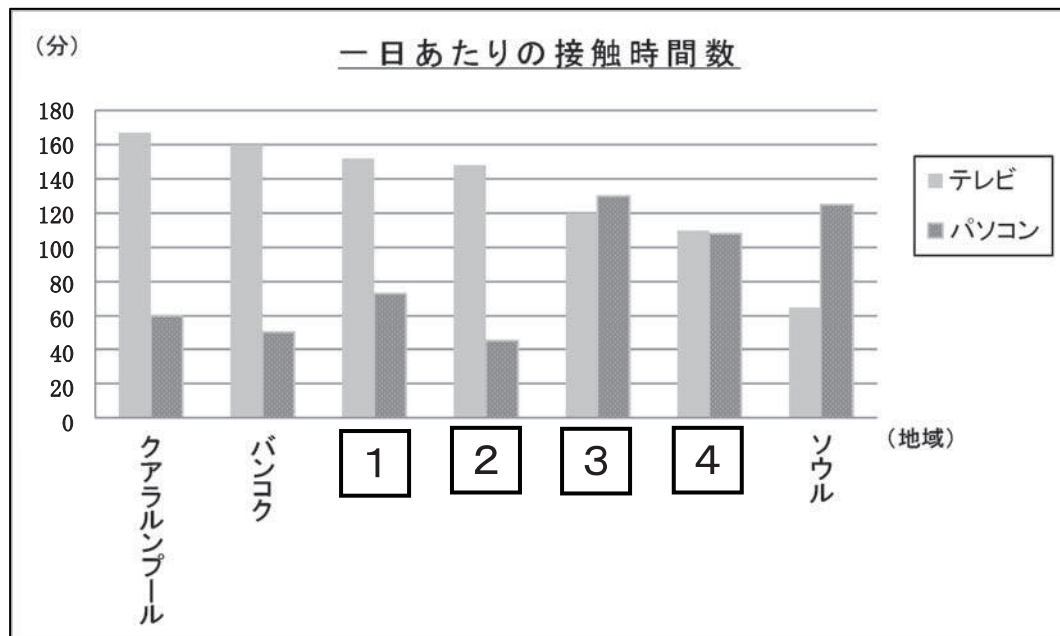

K

**1** — **豊かな暮らしのサポーター**

**2** — レジ係 13:00~18:00  
時給 850円~

**3** — レジ係 18:00~24:00  
22:00~24:00は100円アップ!  
日・祝手当あり

**4** — 遅番大歓迎!!  
まずはお気軽にお電話ください。

☎0120-×××-×××  
スーパーデイリー

O

**正解とスクリプト**

**【正解】**

	問題11	問題12	問題19	問題20
ビジネス	4	1	3	1

	(1)	(2)	(3)	(4)	(5)	(6)	(7)	(8)
A-Dレベル	4	4	1	4	4	4	3	2
E-Fレベル	1	3	2	1	4	(下記参照)		

- E-Fレベル (6)～(8)の解答例 (【 】の中の部分)  
 (6) 本やノートなどがあります (7) ときどきふろに入る  
 (8) 必ず電話で連絡し

【音声】 <http://j-test.jp/2018-10-books.mp3>

\* 実際の試験より音質を下げています。

**【スクリプト】**

Kの図を見てください。

女性と男性が、求人広告を見ながら話しています。

問題 1 1 文字を大きくするところは、どこですか。

問題 1 2 削除するところは、どこですか。

女：店長、求人広告を作ってみたんですけど、これでいいですか。