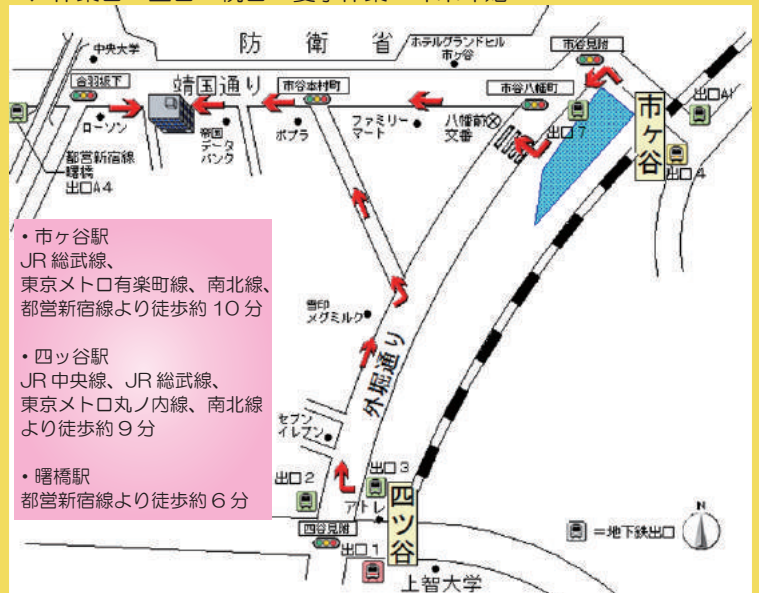

日本語ブックス 東京・四ッ谷店

- 営業日：月～金 10:00～18:00
- 休業日：土日・祝日・夏季休業・年末年始

〒160-0002

東京都新宿区四谷坂町 9-9 三廣ビル 9F

TEL：0120-330-726 FAX：0120-330-728

レストラン「朱鷺」の隣のビルです。