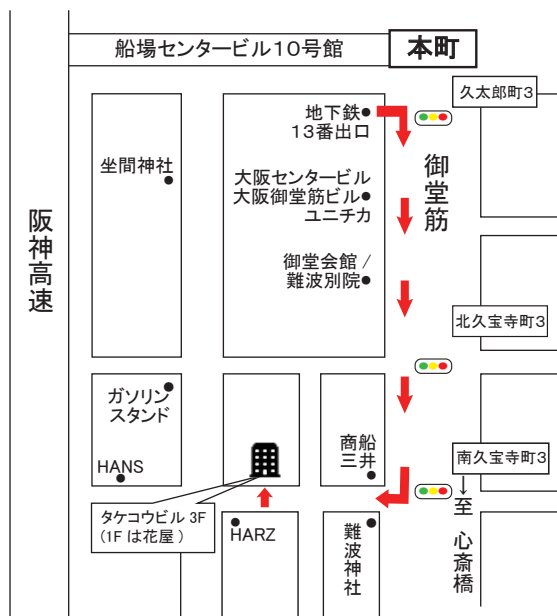

日本語ブックス 大阪・本町店

◆ 営業日：月～金 13:00～18:00

◆ 休業日：土日・祝日・夏季休業・年末年始

〒541-0058

大阪府大阪市中央区南久宝寺町 4-4-5 タケコウビル 3F

TEL：0120-664-724 FAX：0120-664-725

地下鉄『本町』または『心斎橋』駅から徒歩6分

『本町』からは御堂会館を通り、難波神社手前を右折。1Fは花屋。

ご注文は発送センターへ

TEL：0120-330-726 FAX：0120-330-728