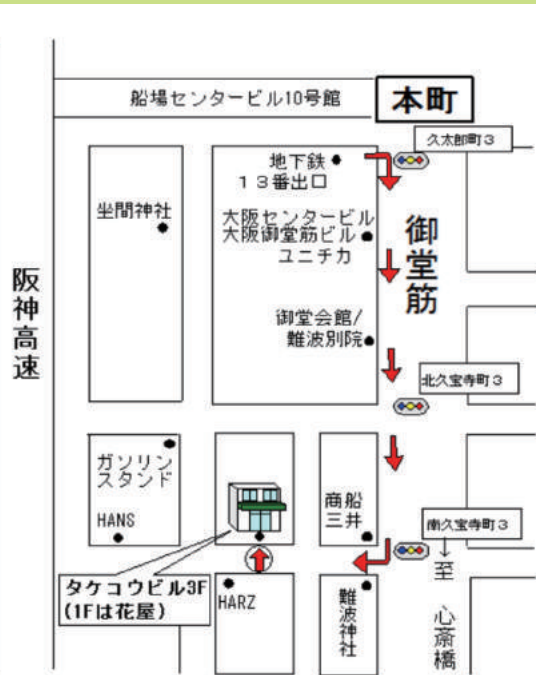

(FAX：0120-330-728)

東京・四ッ谷店、大阪・本町店

日本語ブックス 東京・四ッ谷店

- ◆ 営業日：月～土 10:00～17:30
- ◆ 休業日：日・祝日・お盆休み・年末年始

〒160-0002
 東京都新宿区四谷坂町 9-9 三廣ビル 9F
 TEL：0120-330-726 FAX：0120-330-728
 レストラン「朱鷺」の隣のビルです。

日本語ブックス 大阪・本町店

- ◆ 営業日：月～土 13:30～17:30
- ◆ 休業日：日・祝日・お盆休み・年末年始

〒541-0058
 大阪府大阪市中央区南久宝寺町 4-4-5 タケコウビル 3F
 TEL：0120-664-724 FAX：0120-664-725
 地下鉄『本町』または『心斎橋』駅から徒歩6分
 『本町』からは御堂会館を通り、難波神社手前を右折。1Fは花屋。

ご注文は発送センターへ

TEL：0120-330-726 FAX：0120-330-728