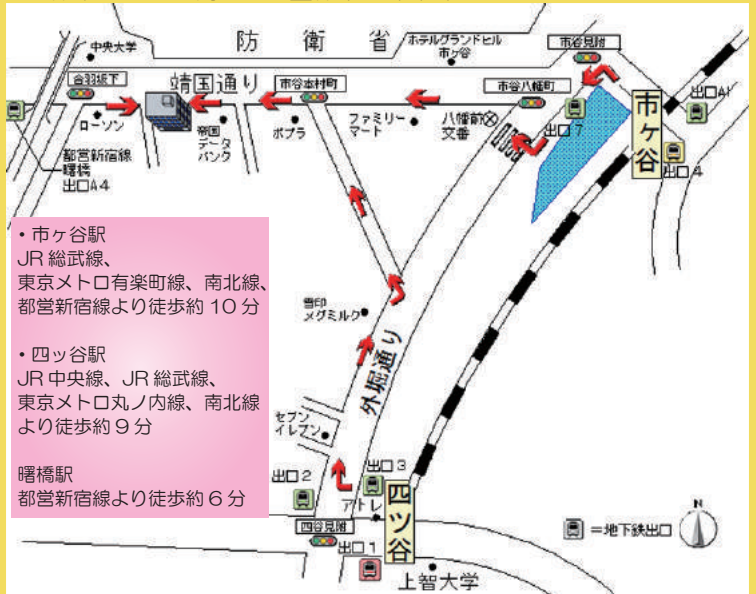

「平成29年度 日本留学試験 受験案内(出願書類付き)」の販売について

弊社では「平成29年度 日本留学試験 受験案内(出願書類付き)」を販売しております。

- 試験日：11月12日(日)
- 出願期間：7月3日(月)～7月28日(金) ※当日消印有効
- 定 価：486円(税抜)

<団体購入会員様>

「日本留学試験願書 販売のお知らせ」に必要事項をご記入のうえ、FAXにてお送りください。

<団体購入会員未登録団体のお客さま>

団体購入会員(年会費無料)未登録のお客さまも、ご発注と同時にご登録となります。

弊社ホームページ【[http://books-osaka.jimdo.com/日本語ブックス注文書/](http://books-osaka.jimdo.com/)】にて、規約をご確認の上、「日本語ブックス注文書(団体用)」をダウンロードしていただき、FAXにてご発注ください。

(FAX：0120-330-728)

東京・四ッ谷店、大阪・本町店

日本語ブックス 東京・四ッ谷店

- 営業日：月～土 10:00～17:30
- 休業日：日・祝日・お盆休み・年末年始

〒160-0002
東京都新宿区四谷坂町 9-9 三廣ビル 9F
TEL：0120-330-726 FAX：0120-330-728
レストラン「朱鷺」の隣のビルです。